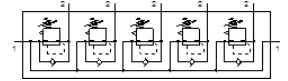

Druckregelventil-Batterie LRB-1/4-DB-7-O-K5-MINI

Teilenummer: 540043

FESTO

Kombination von 2, 3, 4 oder 5 direktgesteuerten Kolben-Druckregelventilen auf P-Leiste, ohne Manometer.

Datenblatt

Merkmal	Wert
Baugröße	Mini
Baureihe	DB
Betätigungssicherung	Drehknopf mit Arretierung
Einbaulage	beliebig
Konstruktiver Aufbau	auf P-Leiste direktgesteuertes Kolbenregelventil
Reglerfunktion	Ausgangsdruck konstant mit Sekundärentlüftung mit Rückstromverhalten
Betriebsdruck	1,5 ... 10 bar
Druckregelbereich MPa	0,05 ... 0,7 MPa
Druckregelbereich	0,5 ... 7 bar
Druckregelbereich psi	7 ... 100 psi
Max. Druckhysterese	0,5 bar
Normalnenndurchfluss	>= 1.000 l/min
Betriebsmedium	Druckluft nach ISO 8573-1:2010 [-:-:-]
Korrosionsbeständigkeitsklasse KBK	1 - niedrige Korrosionsbeanspruchung
Mediumstemperatur	-5 ... 50 °C
Umgebungstemperatur	-5 ... 50 °C
Produktgewicht	1.250 g
Befestigungsart	Fronttafeleinbau mit Zubehör
Pneumatischer Anschluss 1	G1/2
Pneumatischer Anschluss 2	G1/4
Werkstoff Verschlusschraube	Stahl verzinkt
Werkstoff Abstandsbolzen	Aluminium-Knetlegierung
Werkstoff Anschlussleiste	Aluminium-Knetlegierung
Werkstoff Dichtring	PVC
Werkstoff Dichtungen	NBR
Werkstoff Gehäuse	PA-verstärkt